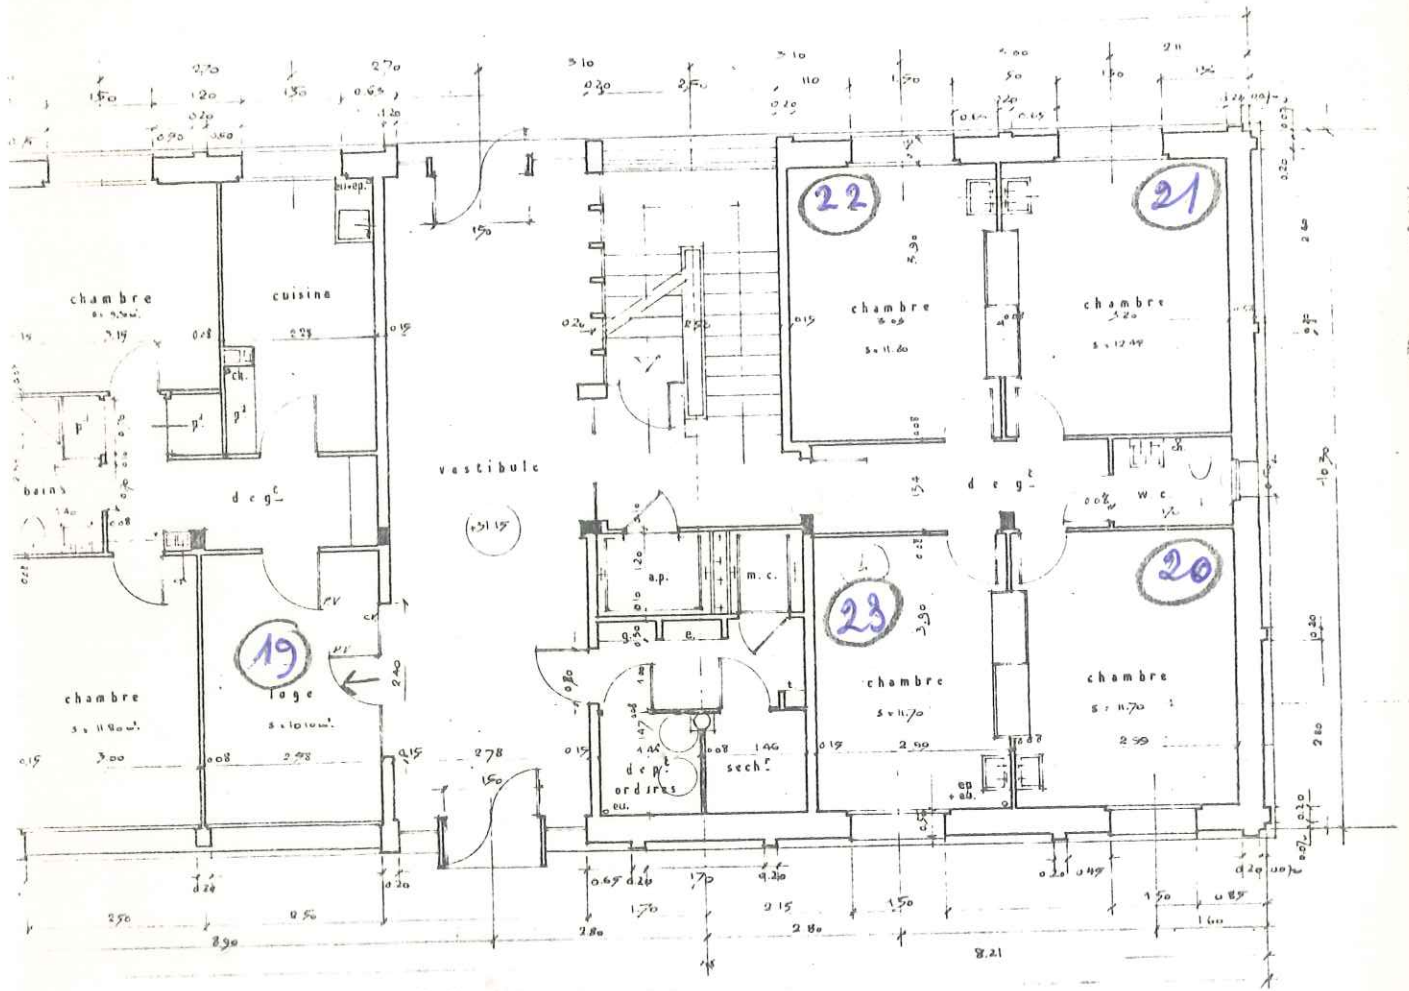

Boulogne Merizet

Batiment B. Rez de chaussée

Rue de Bellevue

- | | | |
|----------|----|---------------|
| | 19 | Loge GASSAGEZ |
| ↳ Bat B' | 20 | Théon |
| | 21 | Carries |
| R O I N | 22 | Gaucher |
| | 23 | Passage |

Jardin

C.N. à

105,109 Av. MO

BATIMENT
PLAN A RI

échelle : 0,02

révisé : sept. 1960

R. d. C
B